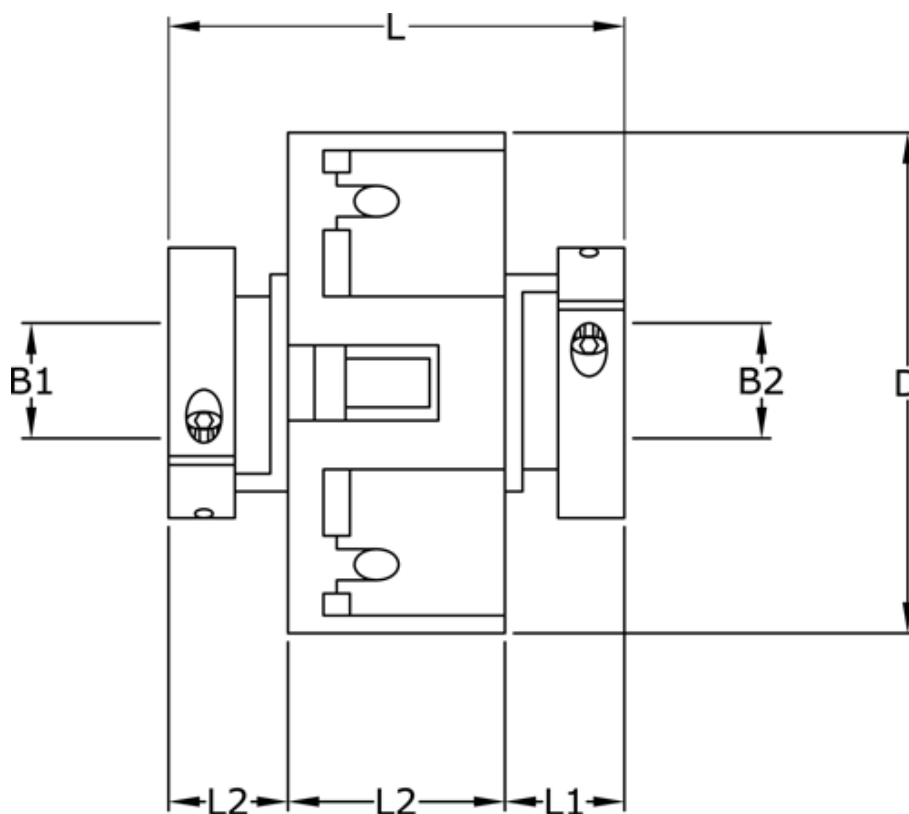

Varenummer: 3322205704848
Beskrivelse: Uni-Lat kobling str. 205.70.48.48
med klemnav, boring 20/20 mm

Mål

B1	= 20
B2	= 20
D	= 70
L	= 74.0
L1	= 28.5
L2	= 17.0
Skrue	= M6